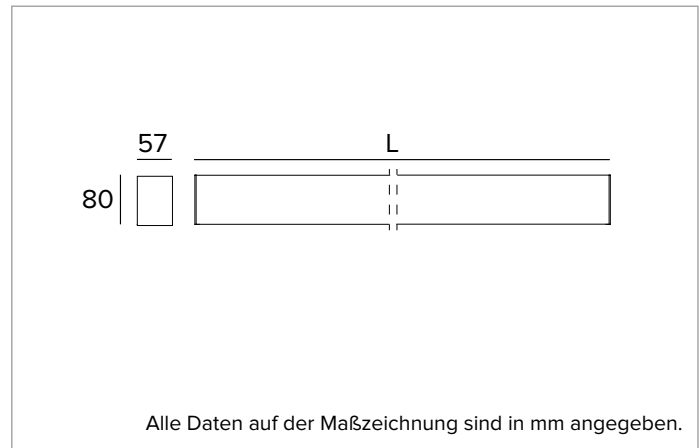

T019BY930ELPW | LOGICO EASY Stand Alone 57 - OPAL HO

Lineare LED-Leuchte, Einzelmontage für Deckenanbau- oder Pendelmontage

	3000K	H(m)	D(m)	E _{max} (lx)
	Ra90			111°
	Fixture Power	62W	1	2.90
	Source Flux	4598lm	2	5.80
	Fixture Flux	4598lm	3	8.70
	Efficacy	74lm/W	4	11.60
G0300A	I _{max} =190cd/klm	I _{max}	876cd	5
			14.49	30

Abstrahlung: DIREKT/INDIREKT

Optik: REFLEKTOR

Optische Effizienz: 100%

Leuchten-Lichtstrom: 4598lm

Lichtausbeute: 74lm/W

Fotobiologische Sicherheit: Risikogruppe 0 (RG 0 = kein Risiko)

MECHANISCHE MERKMALE

Gehäuse aus lackiertem stranggepresstem Aluminium mit 57mm Breite und Endkappen aus Polycarbonat. Obere Abdeckung aus transluzentem Polycarbonat.

L=5m **A008U**

L=4m **A008V**

L=3m **A008W**

L=2m **A008X**

L=1m **A008Y**

L=0,5m **A008Z**

Stahlseile (2 Stück).

Aus Gründen der technologischen Entwicklung der elektronischen Bauteile unterliegen die aufgeführten Daten eventuellen Aktualisierungen. Daher muss bei der Bestellung eine Bestätigung angefordert werden.
 Der Lichtstrom und die elektrische Leistung weisen einen Toleranzbereich von +/-10% im Vergleich zum angezeigten Wert auf. Tq bei +25 °C auf (CIE 121).